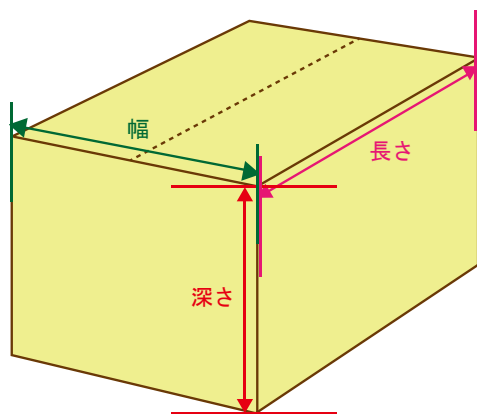

■ 発送地域・箱サイズによる送料一覧表 ■

< 2 ページ構成の為、ご注意ください >

サイズ	大きさ <u><3辺計></u>	重量	北海道 北海道	北東北 青森・岩手・秋田	南東北 宮城・山形・福島	関東 茨城・栃木・群馬・埼玉・千葉・東京・神奈川・山梨	信越 新潟・長野	北陸 富山・石川・福井
60	60cm 以内	2kg 以内	1240 円	740 円	650 円	650 円	650 円	650 円
80	80cm 以内	5kg 以内	1440 円	800 円	700 円	700 円	700 円	700 円
100	100cm 以内	10kg 以内	1660 円	900 円	800 円	800 円	800 円	800 円
120	120cm 以内	15kg 以内	1860 円	1000 円	900 円	900 円	900 円	900 円
140	140cm 以内	20kg 以内	2080 円	1100 円	1000 円	1000 円	1000 円	1000 円
160	160cm 以内	25kg 以内	2280 円	1200 円	1100 円	1100 円	1100 円	1100 円

※価格は税抜きです

< 次ページに続きます (中部～沖縄) >

サイズ	大きさ <u><3辺計></u>	重量	中部 岐阜・静岡・愛 知・三重	関西 滋賀・京都・大 阪・兵庫・奈良・ 和歌山	中国 鳥取・島根・岡 山・広島・山口	四国 徳島・香川・愛 媛・高知	九州 福岡・佐賀・長 崎・熊本・大分・ 宮崎・鹿児島	沖縄 沖縄
60	60cm 以内	2kg 以内	650 円	740 円	810 円	860 円	1240 円	1240 円
80	80cm 以内	5kg 以内	700 円	800 円	850 円	900 円	1440 円	1740 円
100	100cm 以内	10kg 以内	800 円	900 円	900 円	1000 円	1660 円	2260 円
120	120cm 以内	15kg 以内	900 円	1000 円	1000 円	1100 円	1860 円	2760 円
140	140cm 以内	20kg 以内	1000 円	1100 円	1100 円	1200 円	2080 円	3280 円
160	160cm 以内	25kg 以内	1100 円	1200 円	1200 円	1300 円	2280 円	3780 円

※価格は税抜きです

<箱サイズの計測方法>

長さ+幅+深さ=箱サイズ cm